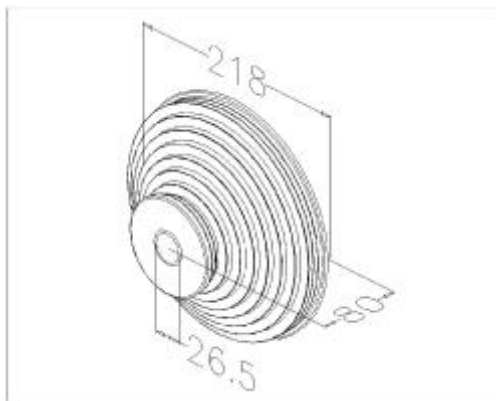

**Tambour, système vertical, H. max. 3.300mm, arbre 1", max. 500kg**

FFVL11 la Paire

**Référence : FFVL11**

**Prix : 109.15€ HT**

**Descriptif :**

Longueur du câble est réglable. Il est possible de faire passer le câble à travers du tambour et fixer avec une vis de fixation. Le tambour est positionné sur l'arbre avec clavette, bloquée par 1 vis.