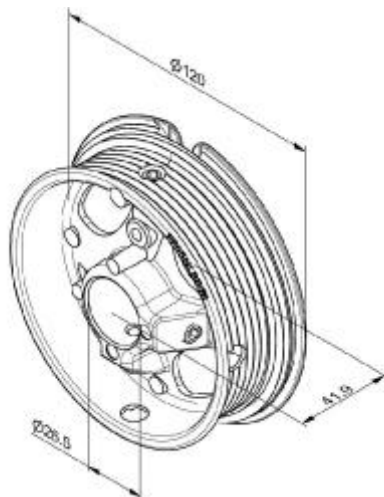

Tambour, système normal, H. max. 2440mm (0,5 v.), arbre 1", max. 240kg,

FF05NL8E la Paire

Référence : FF05NL8E

Prix : 42.57€ HT

Descriptif :

Hauteur max en cas de 2 tours de sécurité est de 1950mm. Le câble doté d'un manchon à sertir est à fixer dans l'évidement dans le tambour. Positionné direct sur l'arbre par 2 vis M8. Surtout applicables sur des portes sectionales résidentielles.