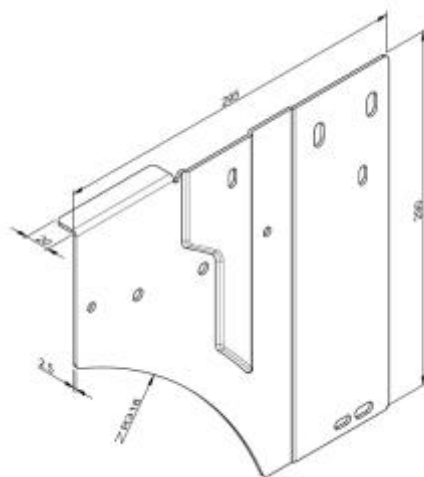

Plaque latérale pour porte habitat RL 100, renforcement courbes, à gauche

RSC560L la Pièce

Référence : RSC560L

Prix : 21.41€ HT

Descriptif :

Plaque latérale RSC, renforcement courbes à gauche

[Lien vers la fiche du produit](#)