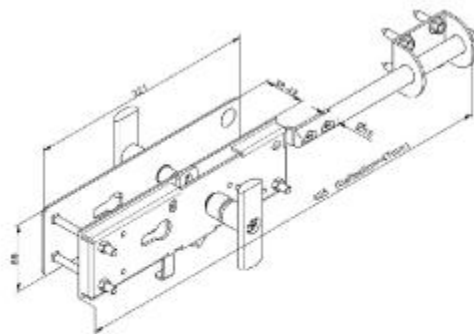

Serrure-cylindre, structure, noir, panneau 38-42mm, sans cylindre européen, C60-4505-1

638-40BL la Pièce

Référence :638-40BL

Prix :114.26 € HT

Descriptif :

Serrure-cylindre, structure, noir, panneau 38-42mm, excl. Euro cylinder, C60-4505-1