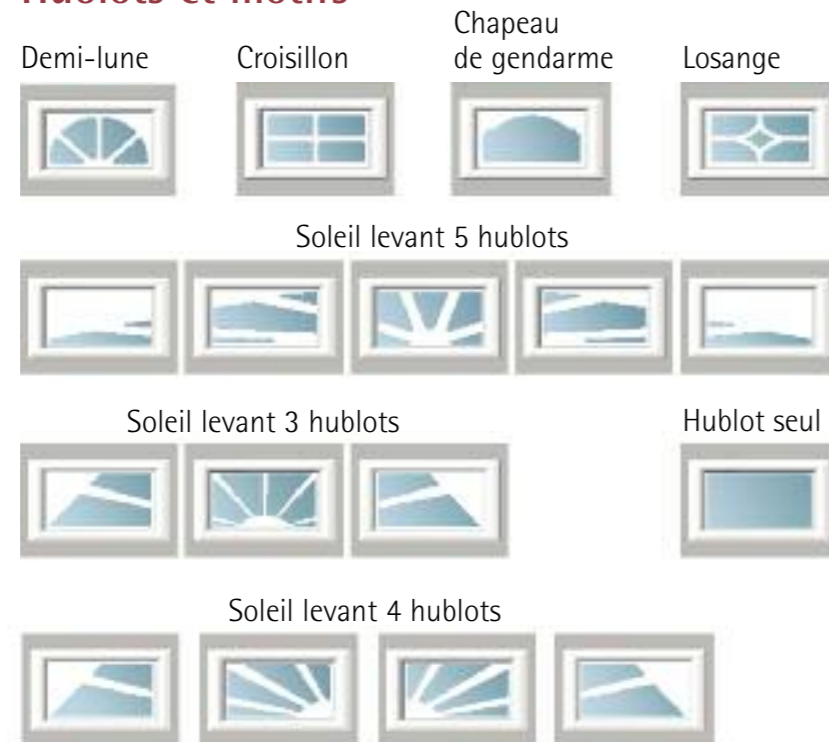

- Composition
Deux tôles acier galvanisés prélaquées, épaisseur 0,5 mm, finition WOODGRAIN face extérieure, équipées d'un profil anti-pince doigt ; injectées de mousse polyuréthane d'une épaisseur de 40 mm.

Options

Serrure pour porte manuelle

Hublots et motifs

Possibilité double vitrage :

- verre
- verre granité
- verre feuilleté

Motif croisillon*

Motif losange*

*Motifs intégrés entre les deux vitres.

- Possibilité des autres motifs en applique extérieure.

Porte nervurée

Porte nervurée laquée

Porte à cassettes

Porte à cassettes avec hublots

Porte à portillon centré

Porte à portillon décalé