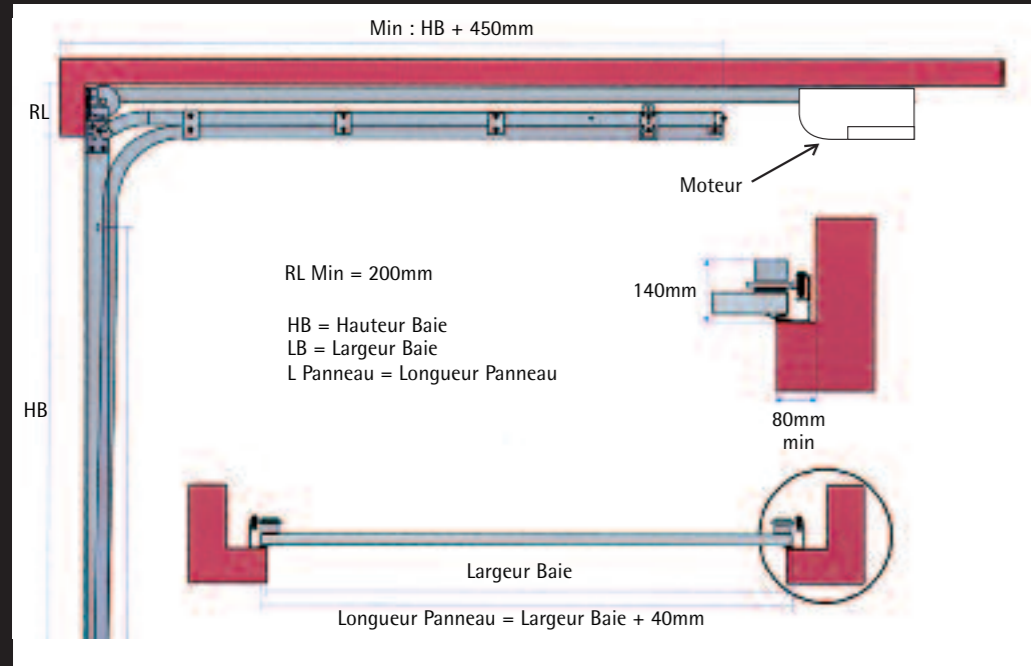

Retombée de linteau standard 200mm

Fort de notre savoir-faire et de notre expérience, nous fabriquons votre porte sectionnelle sur mesure. Vous pouvez opter pour diverses dimensions et teintes. Nous vous assurons un excellent rapport qualité/prix

Porte sectionnelle pour l'habitat

conforme à la norme européenne EN13241-1 CE

Création : P.A.S. - Photos et documentation non contractuelles

Retombée de linteau réduite 100mm

Sécurités

Sécurité ressort

Interrompt la descente de la porte lors de la rupture d'un ressort. La porte est stoppée dans sa position.

- Composition
Deux tôles acier galvanisés prélaquées, épaisseur 0,5 mm, finition WOODGRAIN face extérieure, équipées d'un profil anti-pince doigt ; injectées de mousse polyuréthane d'une épaisseur de 40 mm.