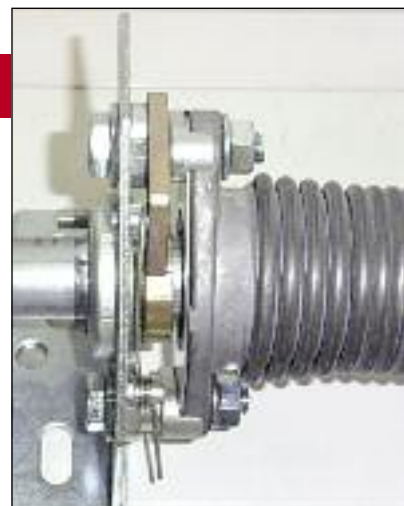

Porte sectionnelle pour l'habitat

conforme à la norme européenne EN13241-1 CE

Création : P.A.S. - Photos et documentation non contractuelles

Retombée de linteau réduite 100mm

Sécurités

Sécurité ressort

Interrompt la descente de la porte lors de la rupture d'un ressort. La porte est stoppée dans sa position.

Panneau anti-pince doigt

Panneau équipé d'un profil anti-doigt empêchant ainsi tout risque de blessure lors de l'articulation des panneaux.

Isolation périphérique par joints souple EPDM

- Toutes les portes sont motorisables