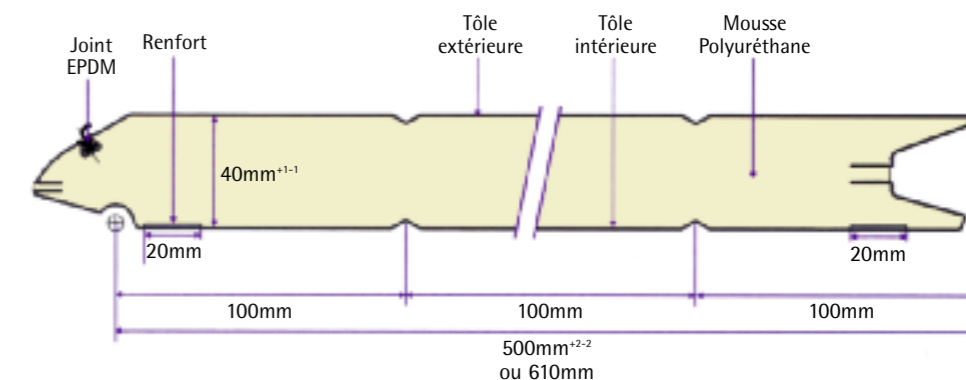

Porte sectionnelle pour l'habitat

conforme à la norme européenne EN13241-1 CE

Création : P.A.S. - Photos et documentation non contractuelles

Retombée de linteau réduite 100mm

Sécurités

Sécurité ressort

Interrompt la descente de la porte lors de la rupture d'un ressort. La porte est stoppée dans sa position.

Panneau anti-pince doigt

Panneau équipé d'un profil anti-doigt empêchant ainsi tout risque de blessure lors de l'articulation des panneaux.

Isolation périphérique par joints souple EPDM

- Toutes les portes sont motorisables

- Composition
Deux tôles acier galvanisés prélaquées, épaisseur 0,5 mm, finition WOODGRAIN face extérieure, équipées d'un profil anti-pince doigt ; injectées de mousse polyuréthane d'une épaisseur de 40 mm.

- Caractéristiques techniques

		500	610
Epaisseur en mm		40	
Coefficient de transmission thermique	$\frac{mW}{m^2C}$	< 0,022	
	$K = \frac{Watt}{m^2C}$	0,50	
Poids du panneau	Standard	Kg/m ²	11,80
		Kg/ml	5,90
			11,12
			6,78