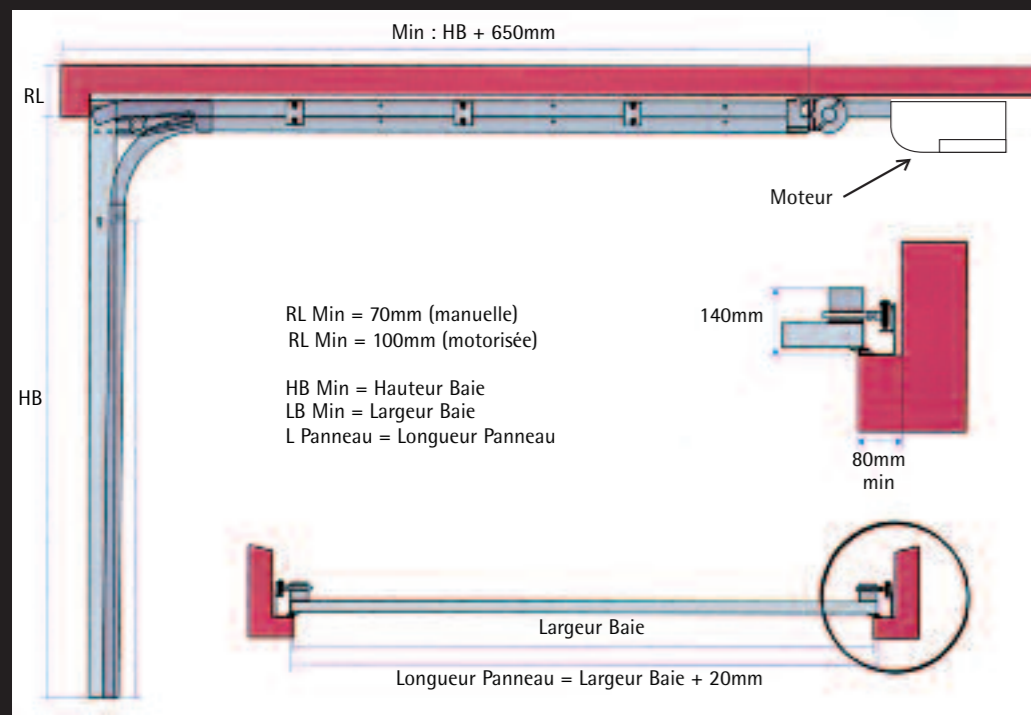

Retombée de linteau standard 200mm

Fort de notre savoir-faire et de notre expérience, nous fabriquons votre porte sectionnelle sur mesure. Vous pouvez opter pour diverses dimensions et teintes. Nous vous assurons un excellent rapport qualité/prix

Porte sectionnelle pour l'habitat

conforme à la norme européenne EN13241-1 CE

Création : P.A.S. - Photos et documentation non contractuelles

Retombée de linteau réduite 100mm

Sécurités

Sécurité ressort

Interrompt la descente de la porte lors de la rupture d'un ressort. La porte est stoppée dans sa position.

Panneau anti-pince doigt

Panneau équipé d'un profil anti-doigt empêchant ainsi tout risque de blessure lors de l'articulation des panneaux.

Isolation périphérique par joints souple EPDM

- Toutes les portes sont motorisables

- Composition
Deux tôles acier galvanisés prélaquées, épaisseur 0,5 mm, finition WOODGRAIN face extérieure, équipées d'un profil anti-pince doigt ; injectées de mousse polyuréthane d'une épaisseur de 40 mm.