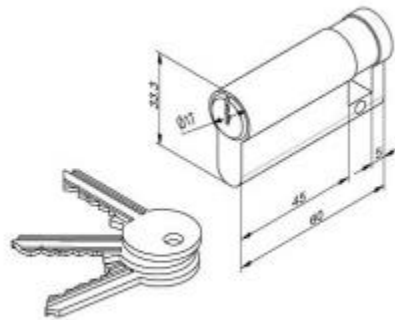

Cylindre européen, pour serrure 638-40BL

C60-4505-1 la Pièce

Référence : C60-4505-1

Prix : 37.01 € HT

Descriptif :

profil cylindre Euro pour serrure 669S et 638-40BL

[Lien vers la fiche du produit](#)